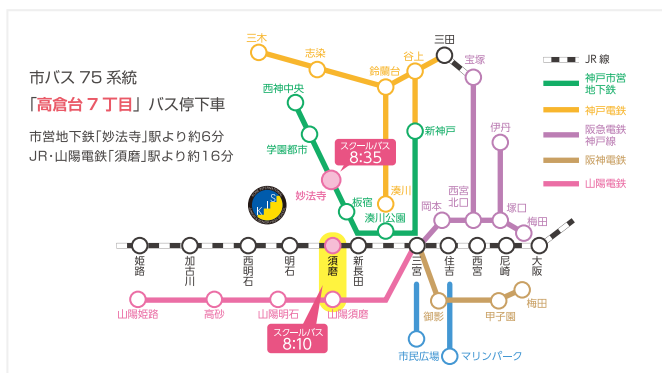

返送先

神戸国際高等学校 広報部
〒654-0081 神戸市須磨区高倉台 7丁目 21-1

TEL.078-731-4665 FAX.078-731-4888